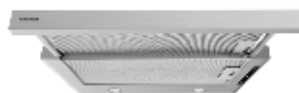

vlakscherm afzuigkap AKV6000RVS

- **3 instelbare** snelheden
- **2 x 3 watt** energiezuinige **LED** spots
- **1 motor** met **140 watt** vermogen
- **356 m³/h** luchtstroom

Van: € 229,- Voor: € 139,-