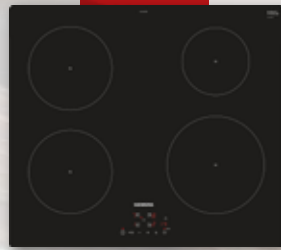

van € 699,00 voor
€ 499,00

SIEMENS EU645BEF1E

INDUCTIE KOOKPLAAT 60 CM.
SMART INDUCTIE, aansluitwaarde 3700W. RVS lijst, touchcontrol bediening, 17 vermogensstanden. Nismaat hxbxd: 5,5x56x49-50 cm.

van € 619,00 voor
€ 459,00

SIEMENS EU611BEB1E

INDUCTIE KOOKPLAAT 60 CM.
SMART INDUCTIE, aansluitwaarde 4600W. Randloos, 17 vermogensstanden, touchControl, boosterfunctie. Nismaat hxbxd: 5,1x56x49-50 cm.

van € 849,00 voor
€ 609,00

SIEMENS EH645BFB1E

INDUCTIE KOOKPLAAT 58 CM.
Linksvoor: 1.8 kW (met powerBoost 3.1 kW), Linksachter: 1.8 kW, 2 kW (met powerBoost 3.1 kW, 3.7 kW), Rechtsvoor: 2.2 kW (met powerBoost 3.7 kW), Rechtsachter: 1.4 kW (met powerBoost 2.2 kW). Aansluitwaarde 7,4 kW. Nismaat hxbxd: 5,5x56x49 cm.

van € 1149,00 voor
€ 809,00

SIEMENS ED751FPB1E

INDUCTIE KOOKPLAAT 70 CM.
U-facet design, 17 vermogensstanden, touchSlider, boosterfunctie. 1 combi zone, powerMove, reStart functie, quickStart functie. Nismaat hxbxd: 5,1x56x49-50 cm.

van € 1249,00 voor
€ 809,00

SIEMENS EH845FVB1E

INDUCTIE KOOKPLAAT 80 CM.
RVS lijst, 17 vermogensstanden, touchSlider, boosterfunctie, timer met kookwekker, reStart functie, quickStart functie. Nismaat hxbxd: 5,5x78x50 cm.

van € 149,00 voor
€ 125,00

SIEMENS LU62LFA20

AFZUIGKAP ONDERBOUW 60 CM.
Wit, max. 230 m3h. 71 dB. 1 motor, 3 snelheden, vliesfilter. Led verlichting, schuifschakelaar. Afmeting hxbxd: 15x60x48,2 cm.

van € 209,00 voor
€ 179,00

SIEMENS LU63LCC50

AFZUIGKAP ONDERBOUW 60 CM.
RVS, max. 350 m3h. 72 dB. 1 motor, 3 snelheden, metalen vetfilter. 2x 25W ledverlichting, druktoetsen. Afmeting hxbxd: 15x60x48,2 cm.

van € 179,00 voor
€ 149,00

SIEMENS LU63LCC20