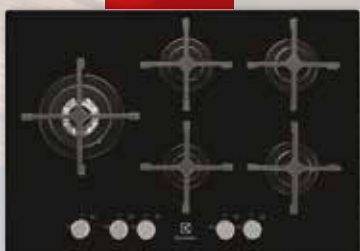

van € 799,00 voor
€ 549,00