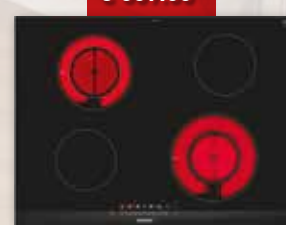

SIEMENS ET645HN17E

KERAMISCHE KOOKPLAAT 60 CM.

RVS lijst, touchcontrol bediening, Braadzone, 17 vermogensstanden. Max. 2600W. Nismaat hxbxd: 4,8x56x49-50 cm.

van € 949,00 voor
€ 669,00