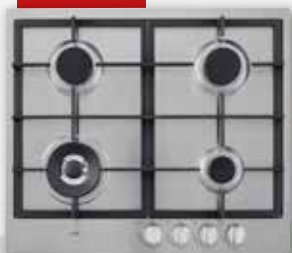

van € 399,00 voor
€ 279,00

ETNA KG959RVSA

GASKOOKPLAAT 59 CM.
RVS, vonkontsteking, gietijzeren pandragers, vlambeveiliging. Wokbrander 3,5 kW. Nismaat hxbxd: 5,5x56x48 cm.

van € 379,00 voor
€ 269,00