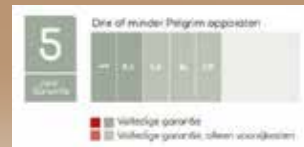

### PELGRIM MAC696RVS

**OVEN MET MAGNETRON 45 cm.**  
RVS, 50 liter, stoomschoonmaakprogramma.  
Nismaat hxbxd: 45x56x55 cm.

van € 1199,00 voor  
**€ 979,00**